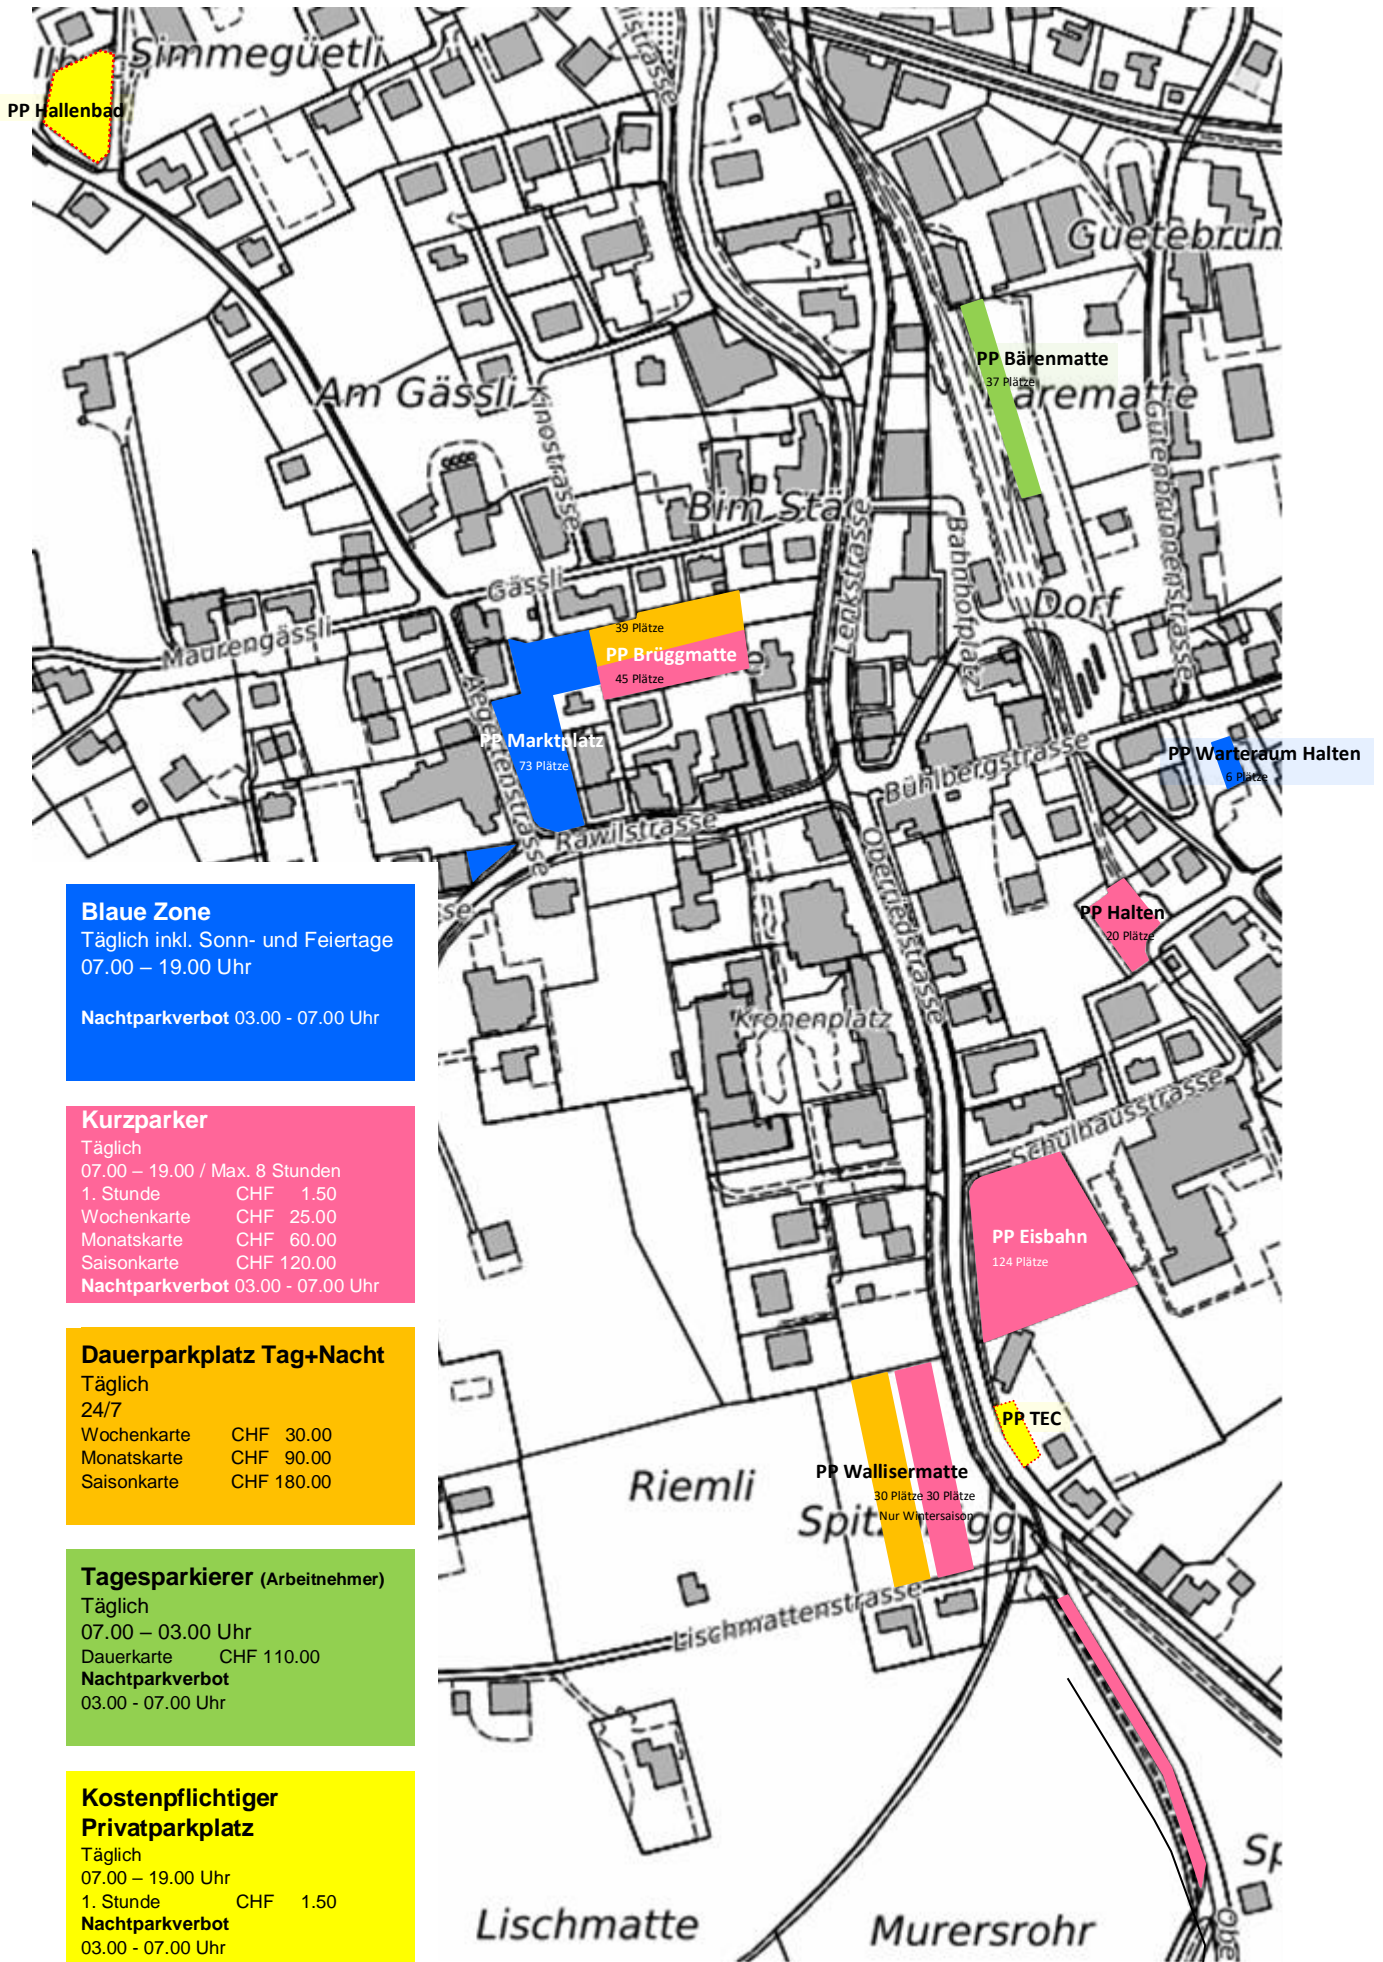

Blau Zone ganzes Jahr

Alle weiteren Parkplätze von 1. Dezember – 31. März gebührenpflichtig, restliche Monate gratis

# LENK GEMEINDE

**Blau Zone**  
Täglich inkl. Sonn- und Feiertage  
07.00 – 19.00 Uhr  
  
Nachtparkverbot 03.00 - 07.00 Uhr

**Kurzparken**  
Täglich  
07.00 – 19.00 / Max. 8 Stunden  
1. Stunde CHF 1.50  
Wochenkarte CHF 25.00  
Monatskarte CHF 60.00  
Saisonkarte CHF 120.00  
Nachtparkverbot 03.00 - 07.00 Uhr

**Dauerparkplatz Tag+Nacht**  
Täglich  
24/7  
Wochenkarte CHF 30.00  
Monatskarte CHF 90.00  
Saisonkarte CHF 180.00

**Tagesparkierer (Arbeitnehmer)**  
Täglich  
07.00 – 03.00 Uhr  
Dauerkarte CHF 110.00  
Nachtparkverbot  
03.00 - 07.00 Uhr

**Kostenpflichtiger Privatparkplatz**  
Täglich  
07.00 – 19.00 Uhr  
1. Stunde CHF 1.50  
Nachtparkverbot  
03.00 - 07.00 Uhr